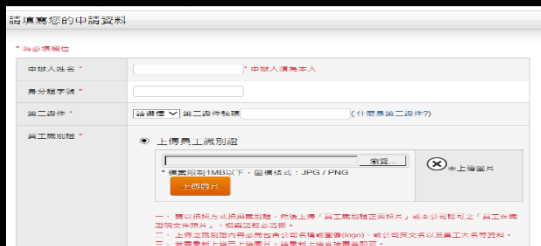

【企業專案活動期限】 2022/4/1~2022/4/30

【適用對象】 員工及一、二等親眷屬 (依活動規範為主)

【申辦方式】 新辦、攜碼、續約限網路門市及直營門市申辦

網路門市申辦

1-點選網址並輸入統編
 專案申辦網址(可線上刷卡分期0利率)
<https://twm5g.co/MGLp>

2-選擇申辦方案_點選了解更多
 新申裝/攜碼/續約

3-上傳證件/識別證(保險登錄證)
 申辦請填寫門號申請人基本資料
 上傳雙證件、親屬證明文件和
 員工識別證/在職證明/勞保證明/名片(四擇一)

4-完成申辦
 確認訂單資訊，完成申請。
 查詢訂單進度可撥打客服專線0809-000-809
 SIM卡/設備宅配到府時需**本人簽收**
 (恕無法由他人或門市代收)
 訂單完成後約2~3天收到SIM卡
 配送時間週一~週六 9:00-18:00

攜碼用戶建議於**合約到期前7天**提前申請
 (訂單申請完成可撥打客服專線0809-000-809告知合約到期日)

聯絡專人申辦

新辦及攜碼2門以上/預付卡續約/未成年用戶
 限由專人申請