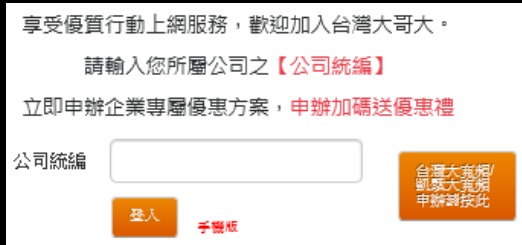

【企業專案活動期限】 2022/4/1~2022/4/30

【適用對象】 員工及一、二等親眷屬 (依活動規範為主)

【申辦方式】 新辦、攜碼、續約限網路門市及直營門市申辦

網路門市申辦

1-點選網址並輸入統編
 專案申辦網址(可線上刷卡分期0利率)
<https://twm5g.co/MGLp>

2-選擇申辦方案_點選了解更多
 新申裝/攜碼/續約

3-上傳證件/識別證(保險登錄證)
 申辦請填寫門號申請人基本資料
 上傳雙證件、親屬證明文件和
 員工識別證/在職證明/勞保證明/名片(四擇一)