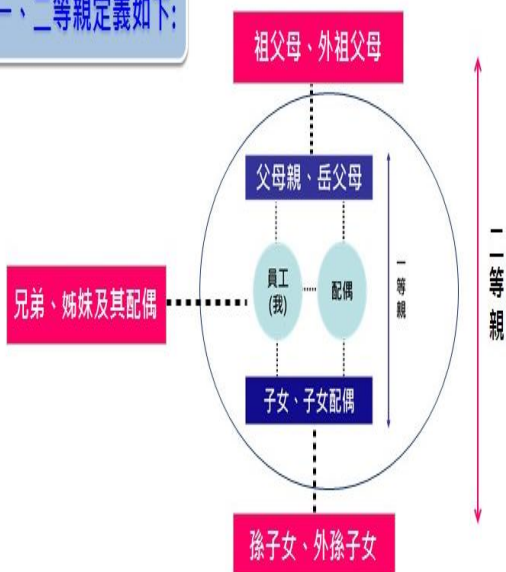

Taiwan Mobile

台灣大哥大

本月隱藏優惠在M+，加入即可享優惠!!

手機掃描右圖即可加入，
搜尋“台哥大企客員工
眷報好康”取優惠碼!

【適用期限】：即日起至2020/7/31止。

【適用對象】：限企業集團員工及二等親眷屬

【申辦類型】：新申裝/攜碼:限網路申辦,申辦網址: <https://goo.gl/JMJg7P>

掃描QRcord申辦

續約:限直營門市及網路門市辦理。(員眷申辦須員工陪同)

申辦需檢附雙證件(身份證+健保卡or駕照)及員工識別證

<重要通知:未滿20歲或攜碼/新申辦多門，請向業務索取紙本申請書申辦。>

如需洽詢請撥打24小時免付費達人專線 **0809-000-809**

專案名稱	適用對象	適用資格	申辦方式
5G家用網路好速案	員工及 眷屬二等親	限新申辦/攜碼	新申辦、攜碼:限網路平台
M+ 限定優惠		限新申辦、 攜碼、續約	需下載M+ APP截圖申辦
黑白配家電			新申辦、攜碼:限網路平台 續約:限全省直營門市或網路申辦
神機妙算手機			
天賜良機手機			
大滿足單門號			
安心久久單門號			
點石成金 單門號專案	新申辦、攜碼:限網路平台 續約:限全省直營門市或網路申辦		
寬頻光纖上網	員工及 親朋好友	限新申辦	網路下單、加Line帳號下單

一、二等親定義如下:

Facebook 優惠專區社團

歡迎加入Facebook優惠專區獲得最新優惠訊息

台灣大哥大e櫃檯

搜尋Line ID: @jvo5620o

歡迎加入台灣大哥大e櫃檯 line@好友線上諮詢

貼心提醒：所有專案台灣大哥大保留變更或終止DM內容及優惠專案之權利。

5G 企客單門號+手機優惠案