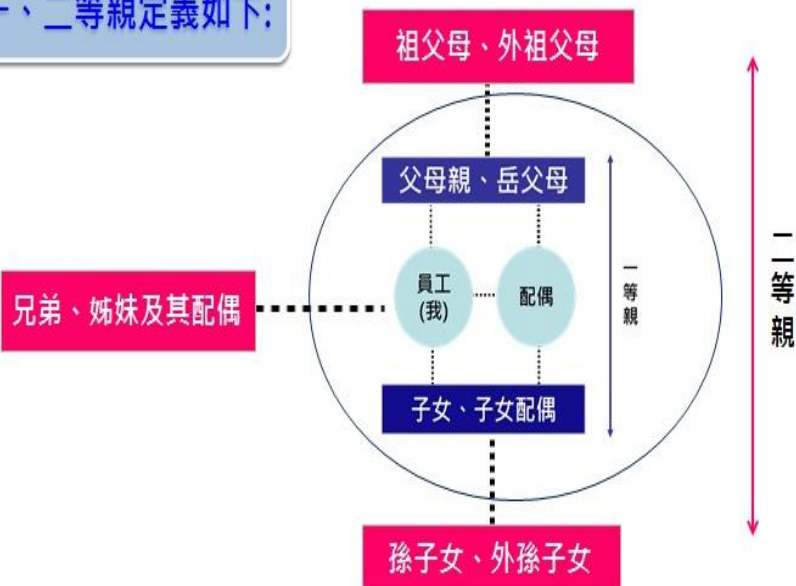

Taiwan Mobile

台灣大哥大

本月隱藏優惠在M+，加入即可享優惠!!

手機掃描右圖即可加入，
搜尋“台哥大企客員工
眷報好康”取優惠碼!

【適用期限】：即日起至2020/4/30止。

【適用對象】：限企業集團員工及二等親眷屬

【申辦類型】：新申裝/攜碼:限網路申辦,申辦網址: <https://goo.gl/JMJg7P>

掃描QRcord申辦

續約:限直營門市或網路門市辦理。(員眷申辦須員工陪同)

申辦需檢附雙證件(身份證+健保卡or駕照)及員工識別證

<重要通知:未滿20歲或攜碼/新申辦多門，請向業務索取紙本申請書申辦。>

如需洽詢請撥打24小時免付費達人專線 0809-000-809

專案名稱	適用對象	適用資格	申辦方式
家用網路好速成雙	員工及 眷屬二等親	限新申辦/攜碼	新申辦、攜碼:限網路平台
M+限定手機		限新申辦、 攜碼、續約	需下載M+ APP截圖申辦
天賜良機防疫			新申辦、攜碼:限網路平台 續約:限全省直營門市或網路申辦
天賜良機手機			
大滿足單門號			
安心久久單門號			
寬頻光纖上網	員工及 親朋好友	限新申辦	網路下單、加Line帳號下單

一、二等親定義如下:

台灣大哥大e櫃檯

搜尋Line ID: @jvo5602o

歡迎加入台灣大哥大e櫃檯
line@好友獲得最新優惠

貼心提醒：所有專案台灣大哥大保留變更或終止DM內容及優惠專案之權利。

企客員工眷官方M+ APP 限定早鳥活動

奇機潮世代員工眷手機優惠案

立即掃描下載