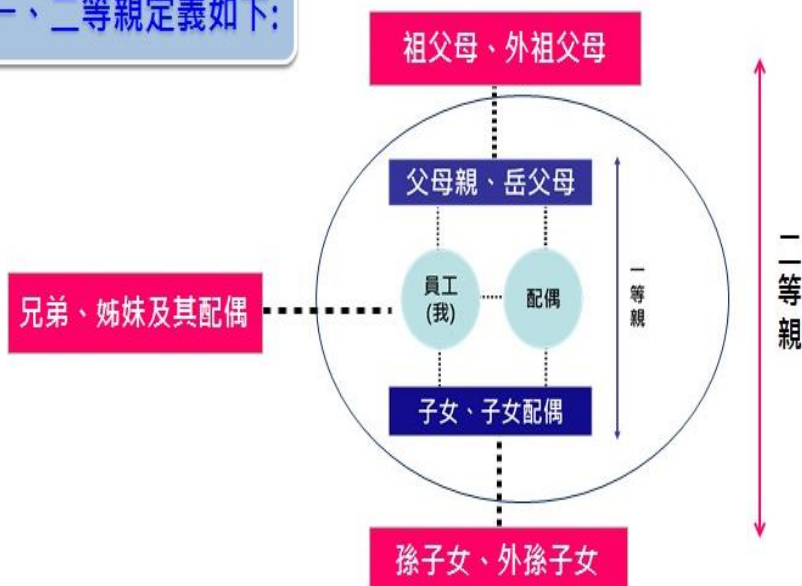

【申辦類型】：新申裝/攜碼:限網路申辦,申辦網址: <https://goo.gl/JMJg7P>

掃描QRcord申辦

續約:限直營門市辦理。(員眷申辦須員工陪同)

申辦需檢附雙證件(身份證+健保卡or駕照)及員工識別證

<重要通知:未滿20歲或攜碼/新申辦多門,請向業務索取紙本申請書申辦。>

如需洽詢請撥打24小時免付費達人專線 0809-000-809

專案名稱	適用對象	適用資格	申辦方式
家用網路匯流案	員工及眷屬二等親	限新申辦/攜碼	新申辦、攜碼:限網路平台
神機妙算手機	員工及眷屬二等親	限新申辦、攜碼、續約	新申辦、攜碼:限網路平台 續約:限全省直營門市申辦
天賜良機手機			
大滿足單門號			
安心久久單門號			
點石成金單門號專案	員工及眷屬一等親		新申辦、攜碼:限網路平台 續約:限全省直營門市申辦 (點石成金\$499僅限網路申辦)
寬頻光纖上網	員工及親朋好友	限新申辦	網路下單、加Line帳號下單

一、二等親定義如下:

台灣大哥大e櫃檯

搜尋Line ID: @jvo5620

歡迎加入台灣大哥大e櫃檯
line@好友獲得最新優惠

◆ 貼心提醒：所有專案台灣大哥大保留變更或終止DM內容及優惠專案之權利。

NEW 網路限定 一約購齊! 省時省力享優惠!

企客員工眷匯流案 單門號+寬頻案

月付 (24個月)